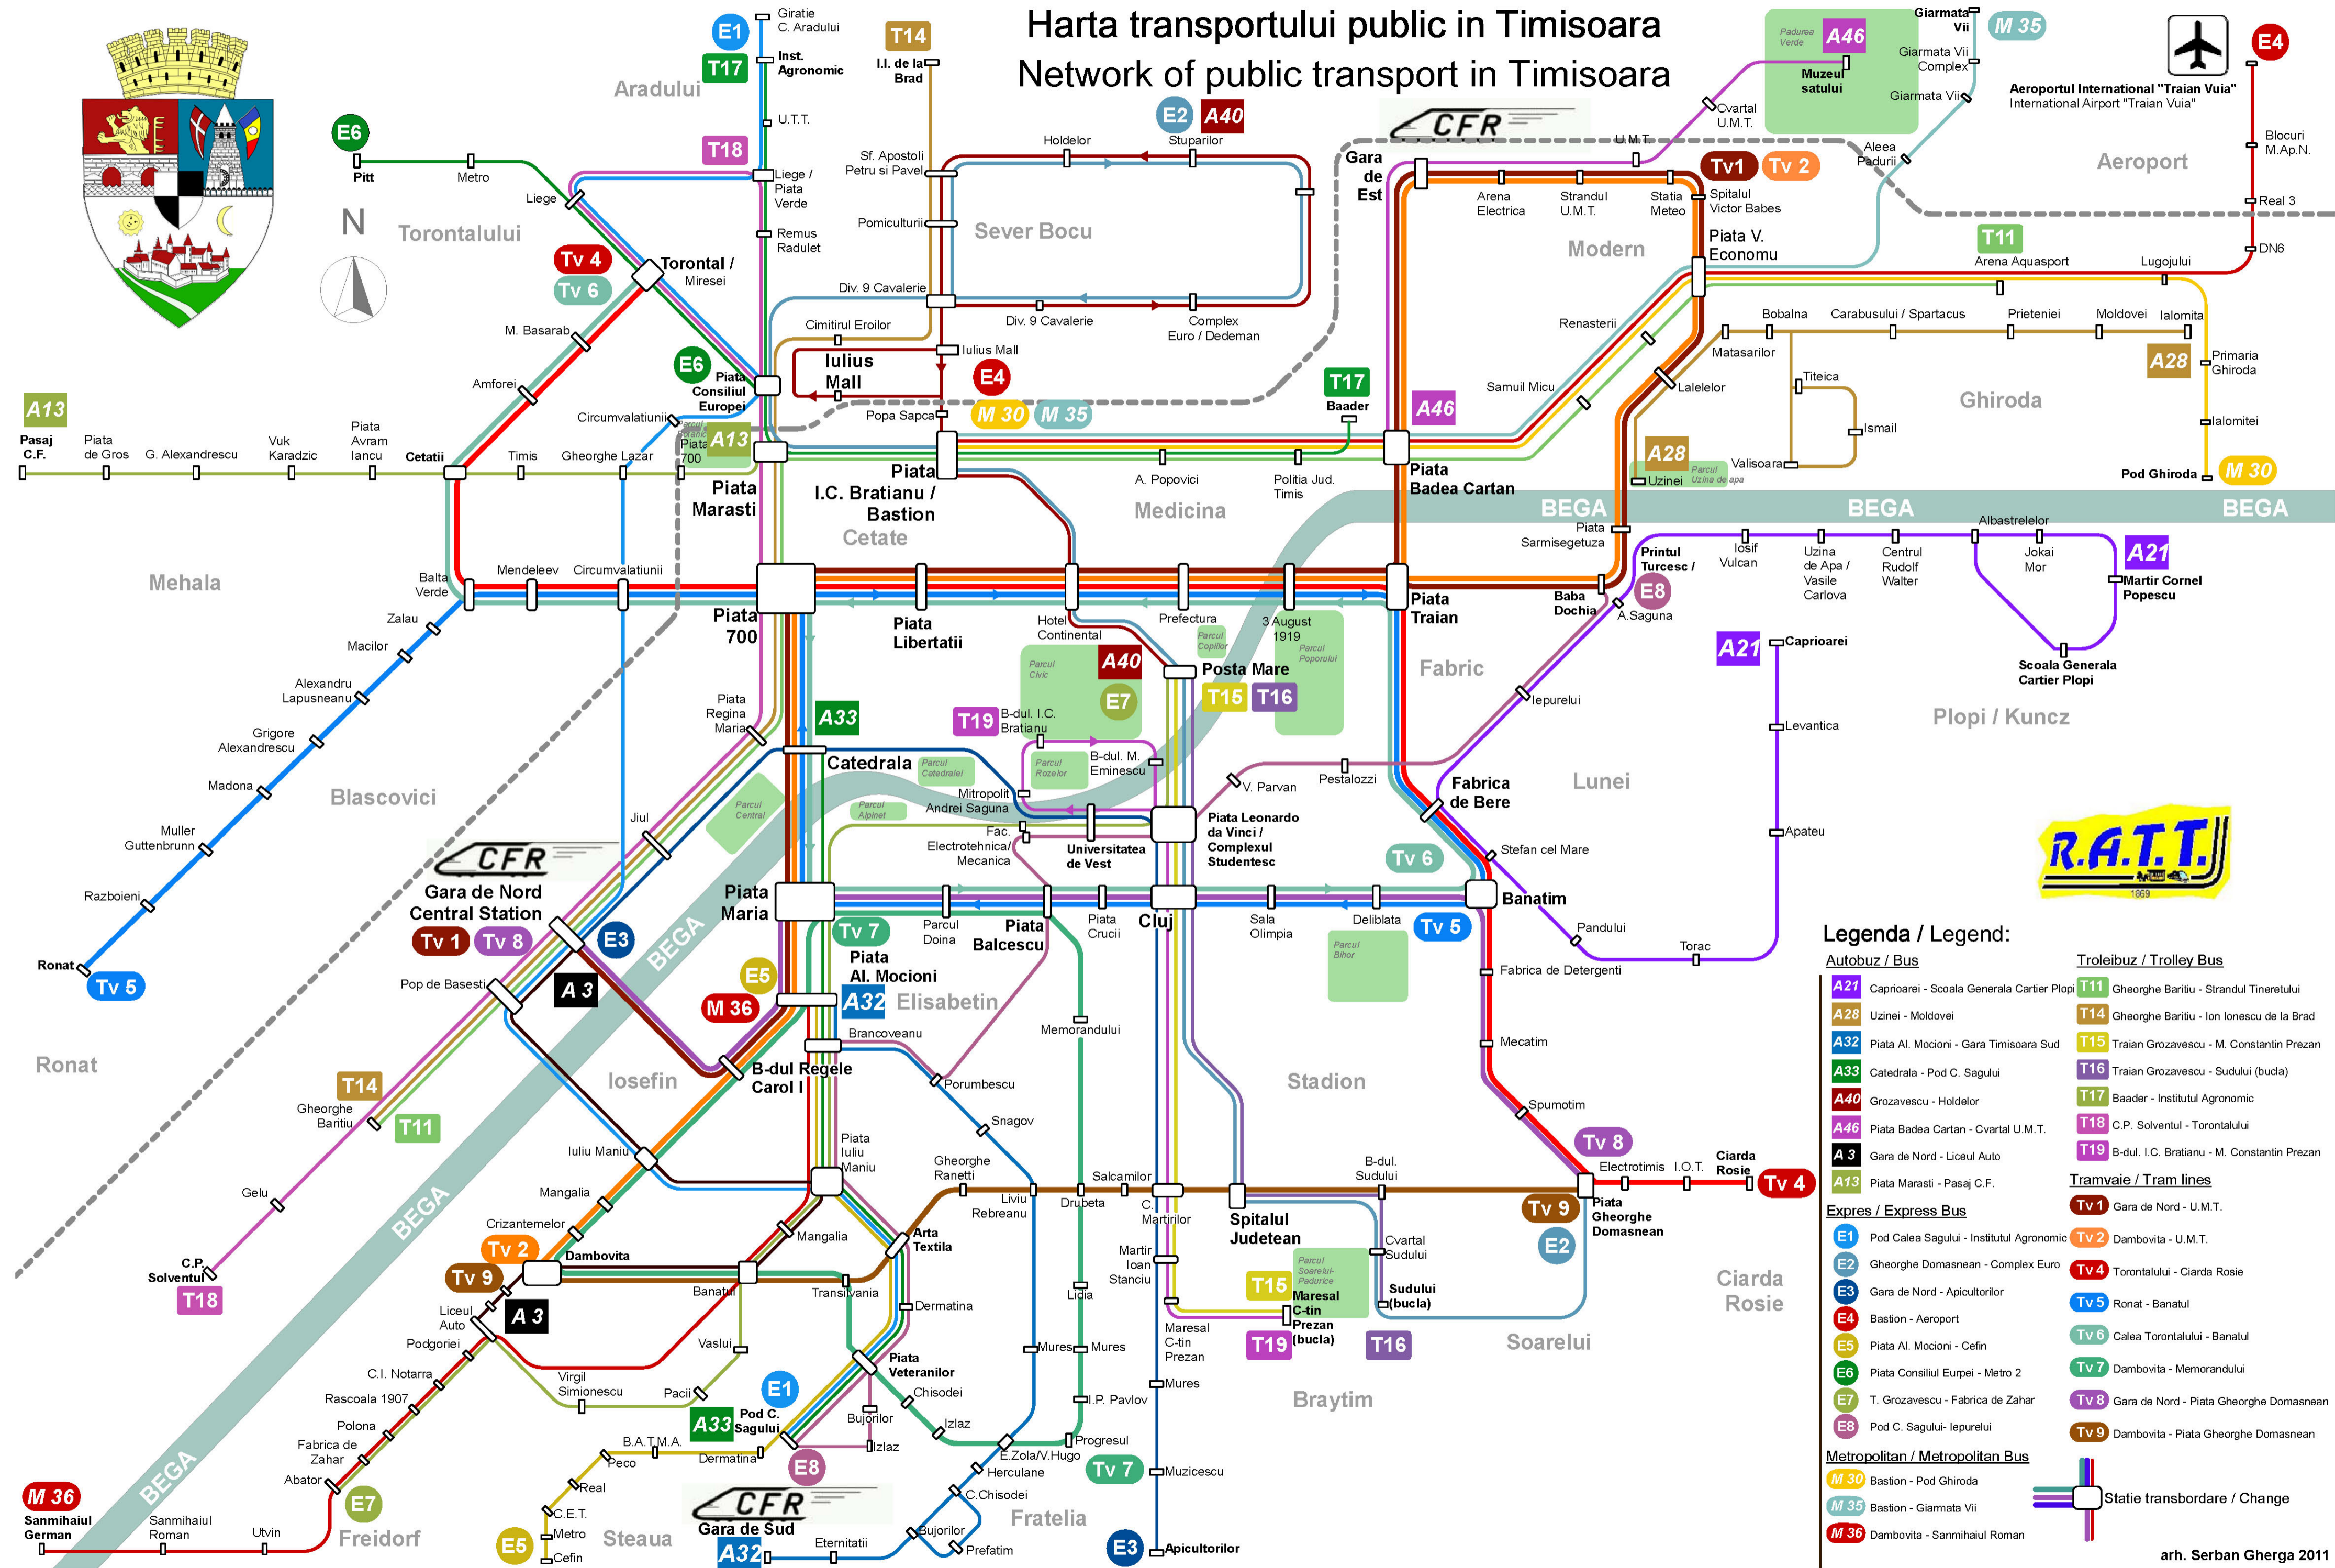

Harta transportului public in Timisoara Network of public transport in Timisoara

Legenda / Legend:

Autobuz / Bus		Troleibuz / Trolley Bus	
A21	Caprioarei - Scoala Generala Cartier Plopi	T11	Gheorghe Baritiu - Strandul Tineretului
A28	Uzinei - Moldovei	T14	Gheorghe Baritiu - Ion Ionescu de la Brad
A32	Piata Al. Mocioni - Gara Timisoara Sud	T15	Traian Grozavescu - M. Constantin Prezan
A33	Catedrala - Pod C. Sagului	T16	Traian Grozavescu - Sudului (bucla)
A40	Grozavescu - Holdelor	T17	Baader - Institutul Agronomic
A46	Piata Badea Cartan - Cvaratal U.M.T.	T18	C.P. Solventul - Torontalului
A3	Gara de Nord - Liceul Auto	T19	B-dul. I.C. Bratianu - M. Constantin Prezan
A13	Piata Marasti - Pasaj C.F.	Tramvaie / Tram lines	
Expres / Express Bus		TV 1	Gara de Nord - U.M.T.
E1	Pod Calea Sagului - Institutul Agronomic	TV 2	Dambovita - U.M.T.
E2	Gheorghe Domasnean - Complex Euro	TV 4	Torontalului - Ciarda Rosie
E3	Gara de Nord - Apicultorilor	TV 5	Ronat - Banatul
E4	Bastion - Aeroport	TV 6	Calea Torontalului - Banatul
E5	Piata Al. Mocioni - Cefin	TV 7	Dambovita - Memorandului
E6	Piata Consiliul Eurpei - Metro 2	TV 8	Gara de Nord - Piata Gheorghe Domasnean
E7	T. Grozavescu - Fabrica de Zahar	TV 9	Dambovita - Piata Gheorghe Domasnean
E8	Pod C. Sagului - Iepurelui	Metropolitan / Metropolitan Bus	
Metropolitan / Metropolitan Bus		M30	Bastion - Pod Ghiroda
M30	Bastion - Pod Ghiroda	M35	Bastion - Giarmata Vii
M35	Bastion - Giarmata Vii	Statie transbordare / Change	
M36	Dambovita - Sanmihaiul Roman		