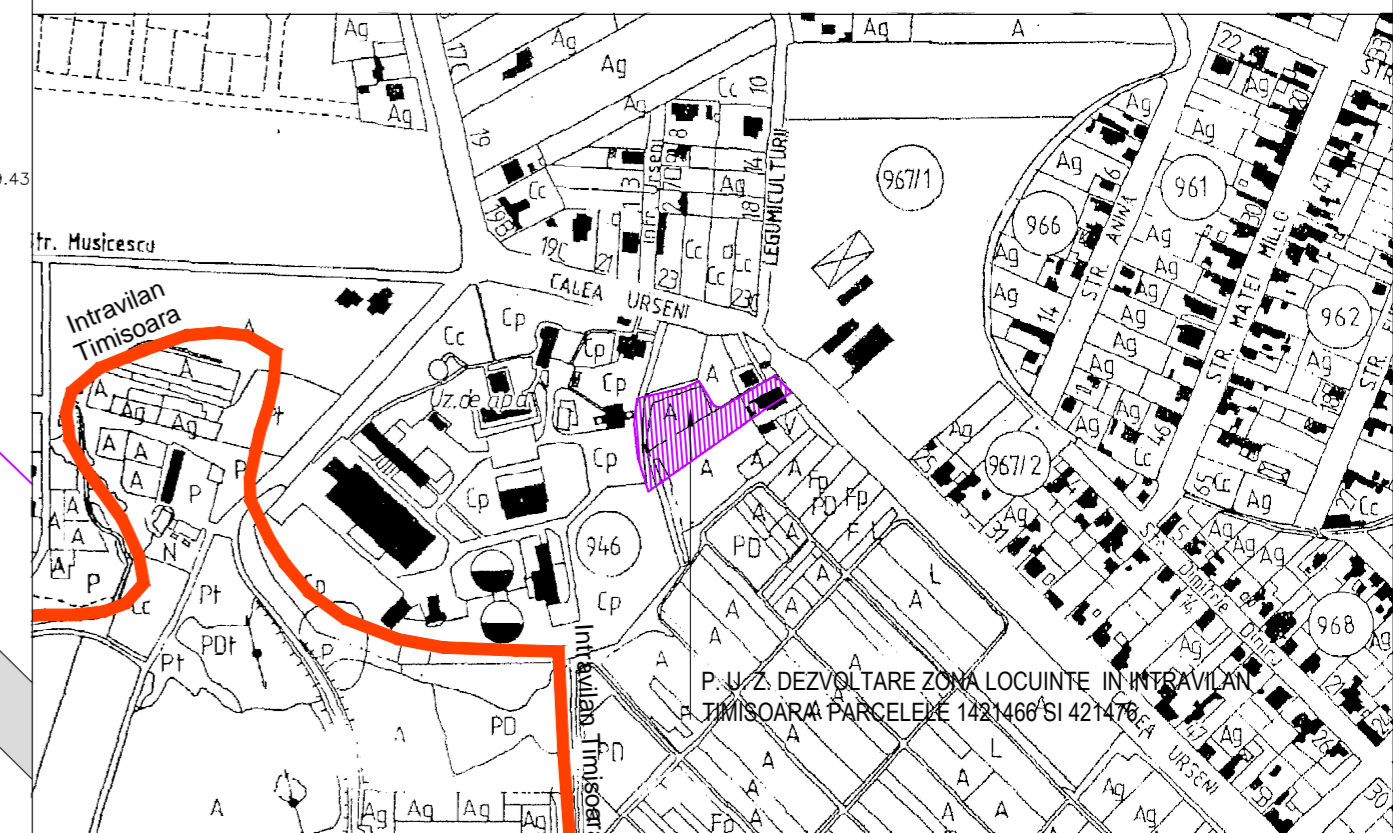

# P. U. Z.

DEZVOLTARE ZONA LOCUINTE IN INTRAVILAN TIMISOARA, PARCELELE 421466 SI 421476

## MOBILARE URBANA

PLAN DE INCADRARE IN ZONA 1:5000

**LEGENDA**

	Limita de proprietate		Drum existent
	Limita cadastru		Propunere drumuri adiacente
	Limita de proprietate propusa		Drum propus prin PUZ
	Limita de proprietate vecini propusa		
	Aliniamente si retrageri		
	Constructii		
	Curti, gradini		
	Zona spatii verzi amenajate		

Proiectant general:			Beneficiar:	BABA Ramona - Mihaela	Proiect Nr.:	13.017
S.C. SIREGON GRUP S.R.L., cod fiscal: RO 7182260, B-dul B. P. Hasdeu Nr. 21, Timisoara Tel: +4 0256 493670, Tel. +4 0222 778955, e-mail: proiectare@siregon.ro, www.siregon.ro		SR EN ISO 9001:2008 Certificat nr. 1624	Denumire proiect:		PLAN URBANISTIC ZONAL - DEZVOLTARE ZONA LOCUINTE IN INTRAVILAN TIMISOARA - PARCELELE 421466 SI 421476 Calea Urseni, municipiul Timisoara, judetul Timis	
SCARA:	1: 500	Faza:	P.U.Z.			
DATA:	aprilie 2016	Nr. Plansa:	05			
Specificatie:	Nume:	Semnatura:				
Sef Proiect:	arh. HENT Sorin					
Proiectat:	arh. HENT Sorin					
Proiectat:	arh. ZBUCEA Simina					