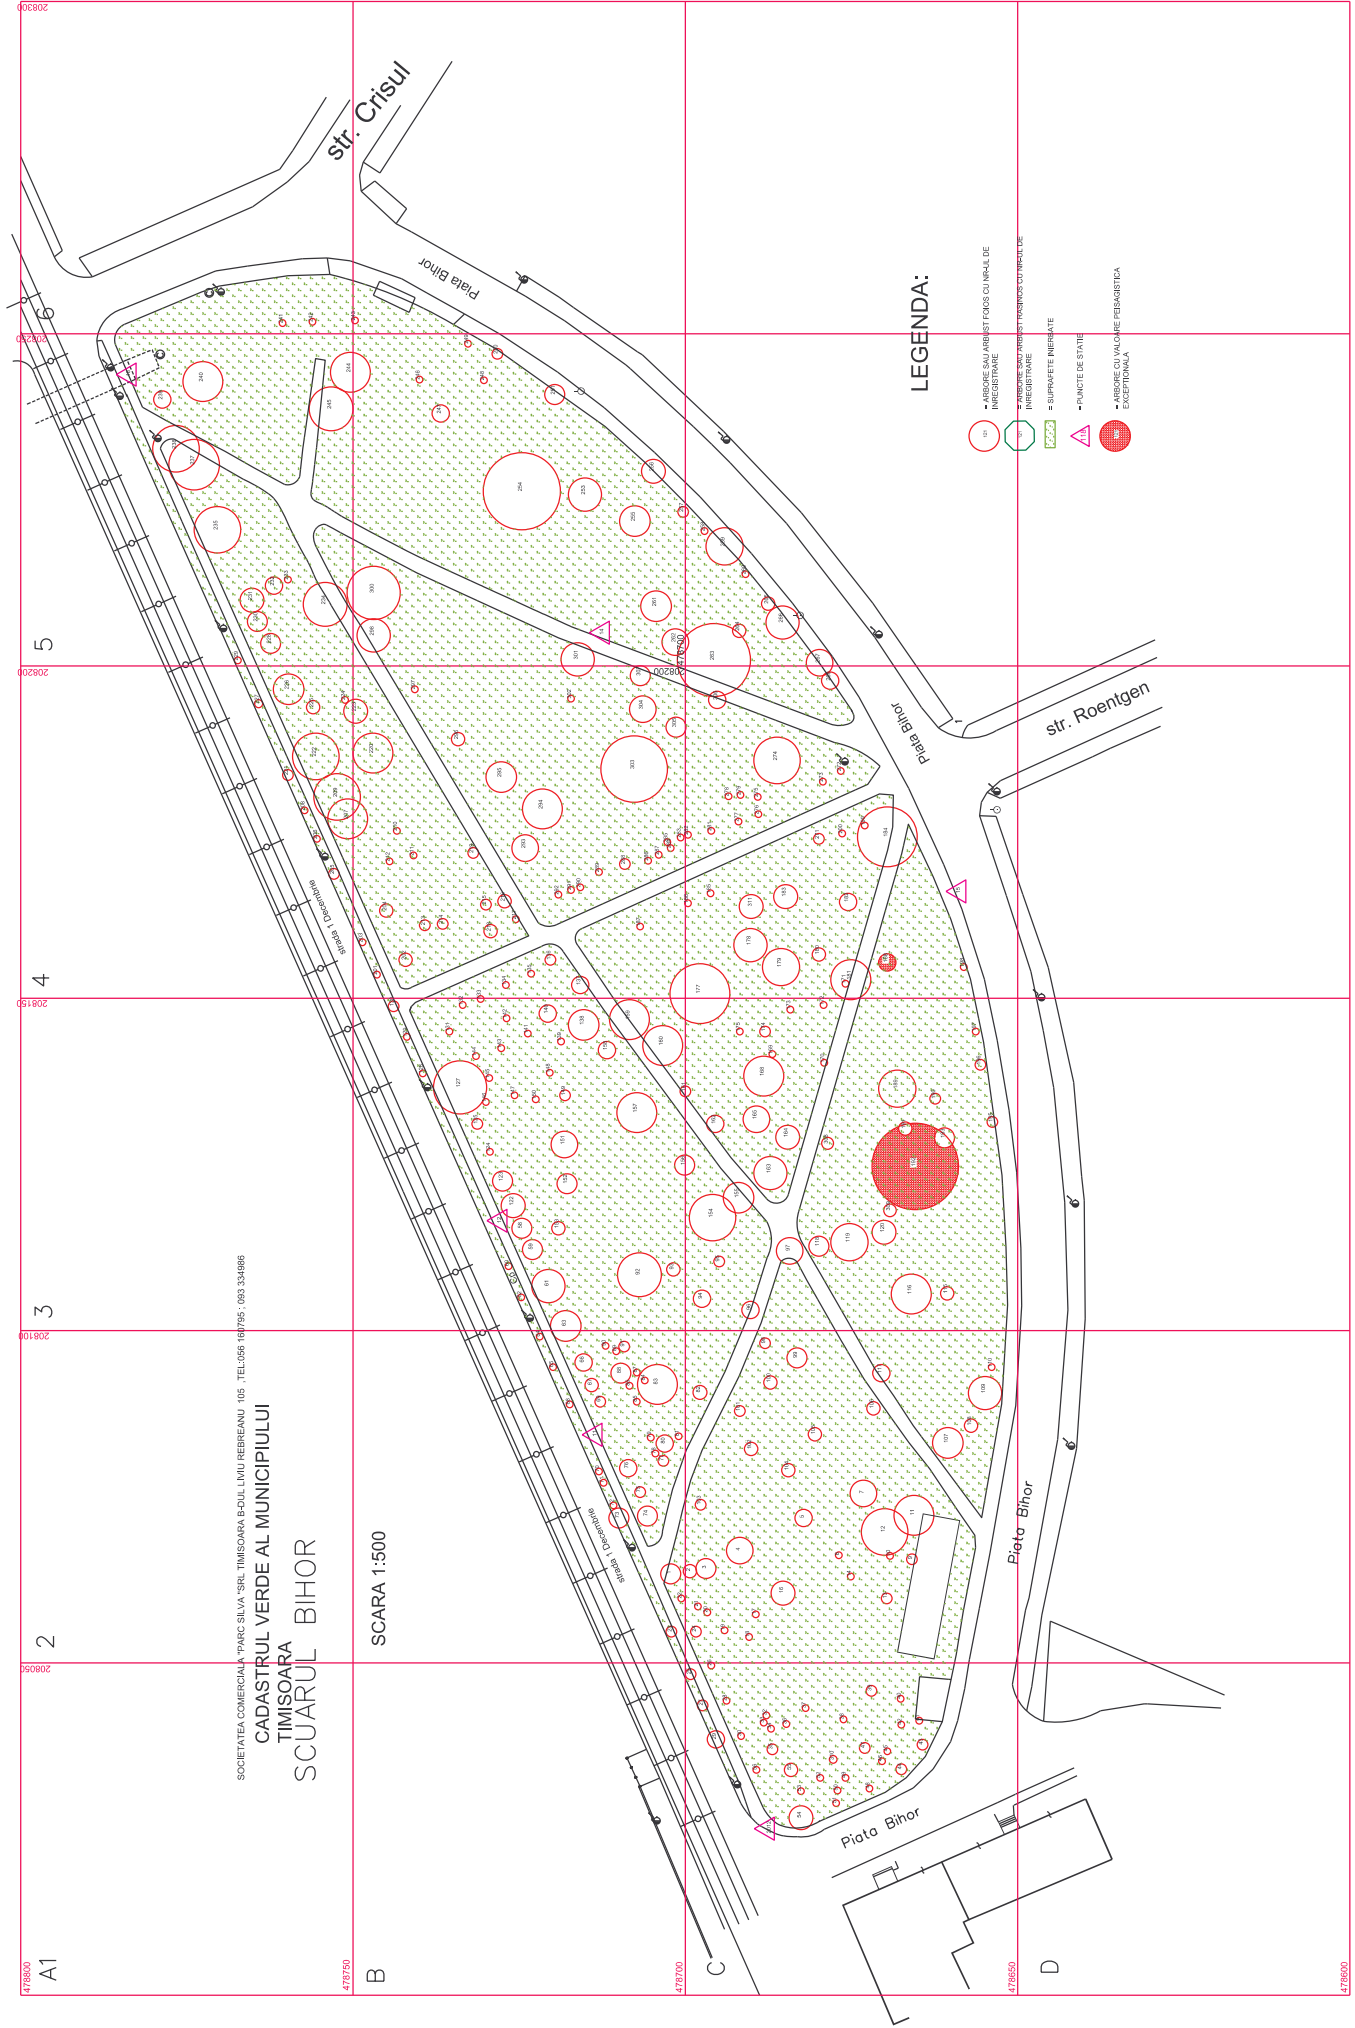

478500
A1
208050
208100
208150
208200
208250
208300

2

3

4

5

SOCIETATEA COMERCIALA "PARC SILVA" SRL TIMISOARA B-DUL LIVIU HEBREANU 105 TEL:056 167951-053 334986
**CADASTRUL VERDE AL MUNICIPIULUI
 TIMISOARA
 SCUARUL BIHOR**

SCARA 1:500

478500

B

478700

C

478650

D

478500

LEGENDA:

- ARBORI SI ARBUSTI FOIIS CU INALTIME MEDII/STANJALE
- ARBORI SI ARBUSTI FOIIS CU INALTIME SCURT/STANJALE
- SUPRAFETE INERTE
- PUNCTE DE STATIE
- ARBORI CU VALORAE PERAGRITICA SPECIFRANCA