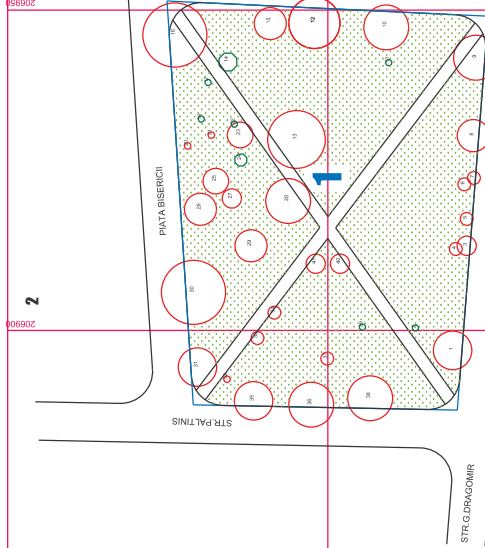

478400
206865

2

3

4

5

6

SC PARC SILVA SRL TIMISOARA BODUL LIVIU REBREANU NR.105 TEL.0561 160795-053 334866
CADASTRUL VERDE AL MUNICIPIULUI TIMISOARA
SCUARUL PIATA CRUCII

SCARA 1:500

LEGENDA :

-  = ARBORE SAU ARBUST FODOS CU NUMARUL DE INREGISTRARE CORESPUNZATOR
-  = ARBORE SAU ARBUST FASINGS CU NUMARUL DE INREGISTRARE CORESPUNZATOR
-  = SUPRAFETE INERBATE
-  = LIMITA SIVR DE PARCELA
-  = BANCI