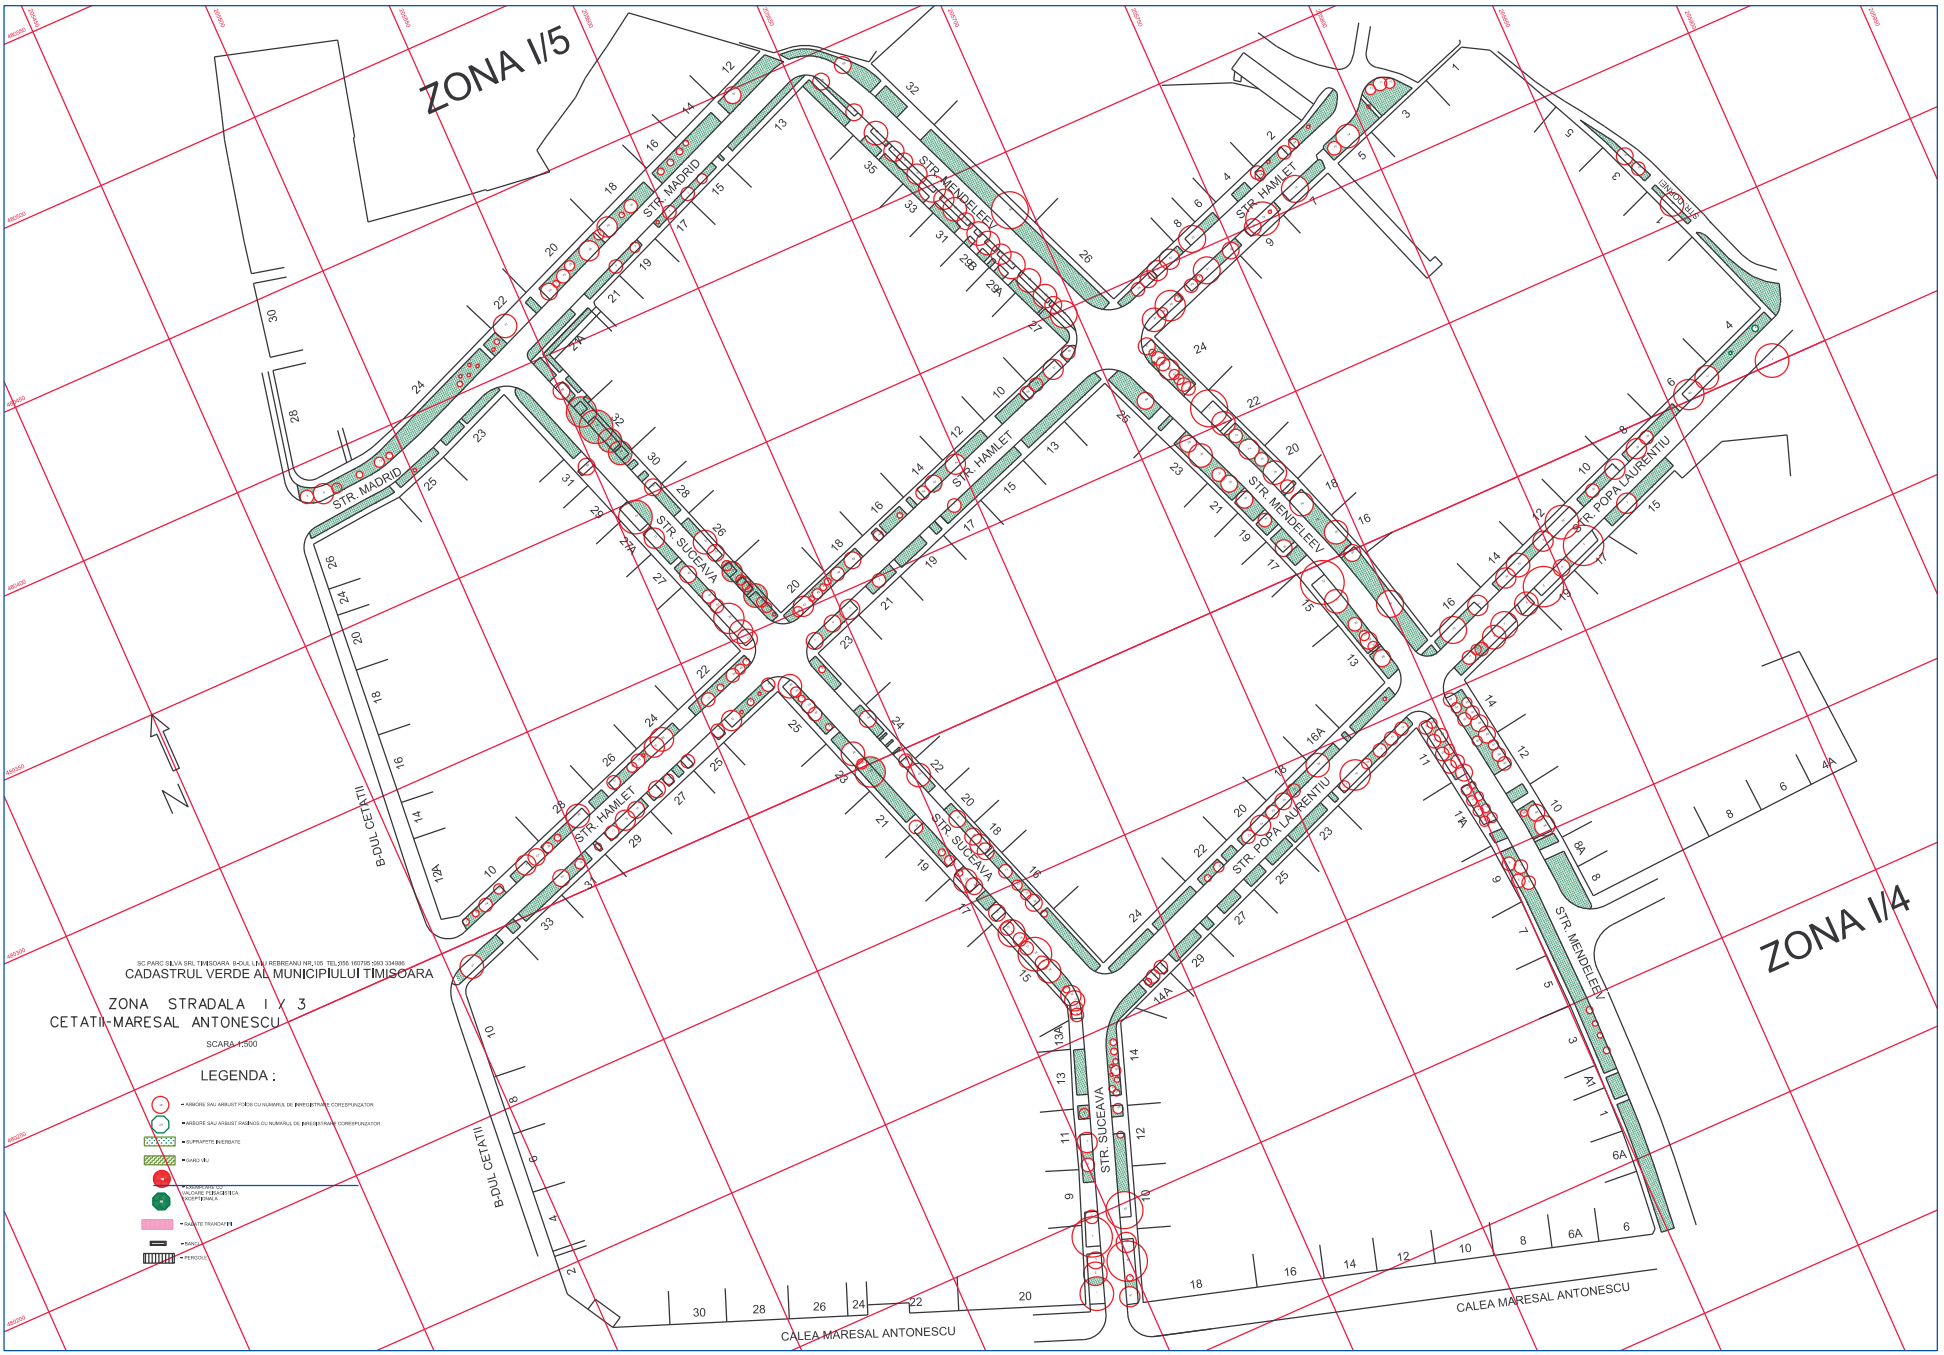

ZONA I/5

ZONA I/4

ZONA STRADALA I / 3
CETATI-MARESAI ANTONESCU

SCARA 1:500

LEGENDA :

- ANVURI SAU ANVURTI PRINCIPALI SAU RAMURI DE PRINCIPALII COORDONATORI
- ANVURI SAU ANVURTI PRINCIPALI SAU RAMURI DE PRINCIPALII COORDONATORI
- SUPRAFETE PAVAZATE
- PARCURI
- TRANSPORTURI
- TRANSPORTURI
- TRANSPORTURI
- TRANSPORTURI
- TRANSPORTURI

CALEA MARESAI ANTONESCU

CALEA MARESAI ANTONESCU

B-DUL CETATI

B-DUL CETATI